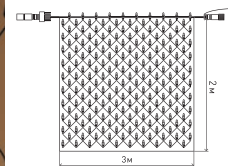

Б0051898 * ERAPS-SKW2 * Светодиодная новогодняя гирлянда Сеть

- Размер: 3 м × 2 м
- Материал: Каучук, ПВХ, медь
- Свет: Теплый белый
- Количество LED: 300
- Цвет провода: черный
- Питание: 220 V